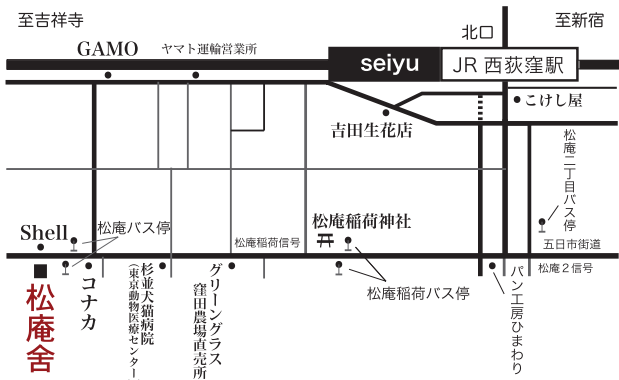

- 入会金はありません。 ■ ご予約をお願い致します。
- キャンセルは前日までとなります。当日のキャンセルは参加料を頂きます。
- 参加料は理由のいかんに関わらずご返金できません ■ 参加料以外に必要な実費はかかります。

JR 西荻窪駅南口を出て徒歩 12 分。南口改札を出て右、線路沿いを吉祥寺方向に歩きます。右手に GAMO Sudio があるところで左折してください。まっすぐ住宅街を抜けると五日市街道にぶつかります。信号を渡り斜め右、マンションの一階に松庵舎があります。

JR 西荻窪駅 5 番のりばより関東バス「立教女学院」行き
JR 吉祥寺駅北口 6 番のりばより関東バス「中野駅」行き
ともに「松庵」下車。