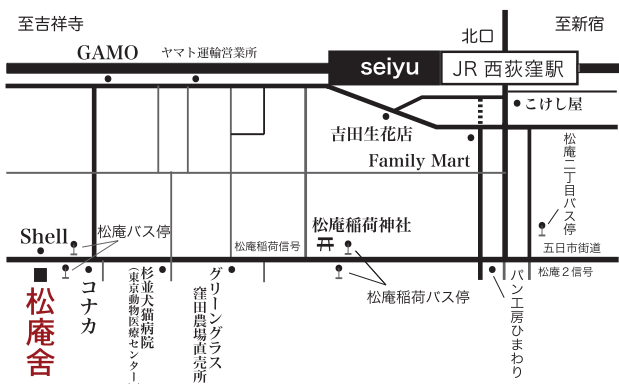

- 入会金はありません。 ■ 事前のご予約をお願い致します。
- キャンセルは前日までとなります。当日のキャンセルは受講料を頂きます。
- 受講料は理由のいかんに関わらずご返金できません ■ 受講料以外に必要な実費はかかります。

JR 西荻窪駅南口を出て徒歩 12 分。
南口改札を出て右、線路沿いを吉祥寺方向に歩きます。右手に GAMO Sudio があるところで左折してください。まっすぐ住宅街を抜けると五日市街道にぶつかります。信号を渡り斜め右、マンションの一階に松庵舎があります。

JR 西荻窪駅 5 番のりばより関東バス「立教女学院」行き
JR 吉祥寺駅北口 6 番のりばより関東バス「中野駅」行き
ともに「松庵」下車。