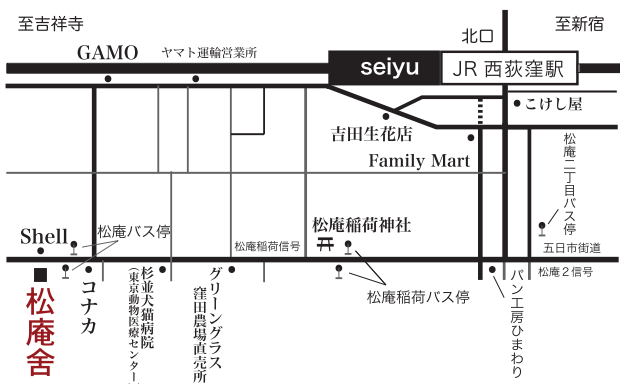

- 入会金はありません。 ■ 事前のご予約をお願い致します。
- キャンセルは前日までとなります。当日のキャンセルは受講料を頂きます。
- 受講料は理由のいかんに関わらずご返金できません ■ 受講料以外に必要な実費はかかります。

JR 西荻窪駅南口を出て徒歩 12 分。南口改札を出て右、線路沿いを吉祥寺方向に歩きます。右手に GAMO Sudio があるところで左折してください。まっすぐ住宅街を抜けると五日市街道にぶつかります。信号を渡り斜め右、マンションの一階に松庵舎 があります。

JR 西荻窪駅 5 番のりばより関東バス「立教女学院」行き
 JR 吉祥寺駅北口 6 番のりばより関東バス「中野駅」行き
 ともに「松庵」下車。