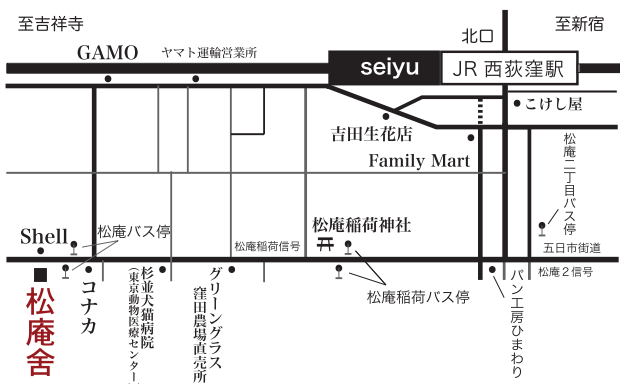

- 入会金はありません。 ■ 事前のご予約をお願い致します。
- キャンセルは前日までとなります。当日のキャンセルは受講料を頂きます。
- 受講料は理由のいかんに関わらずご返金できません ■ 受講料以外に必要な実費はかかります。

JR 西荻窪駅南口を出て徒歩 12 分。南口改札を出て右、線路沿いを吉祥寺方向に歩きます。右手に GAMO Sudio があるところで左折してください。まっすぐ住宅街を抜けると五日市街道にぶつかります。信号を渡り斜め右、マンションの一階に松庵舎 があります。

JR 西荻窪駅 5 番のりばより関東バス「立教女学院」行き  
JR 吉祥寺駅北口 6 番のりばより関東バス「中野駅」行き  
ともに「松庵」下車。