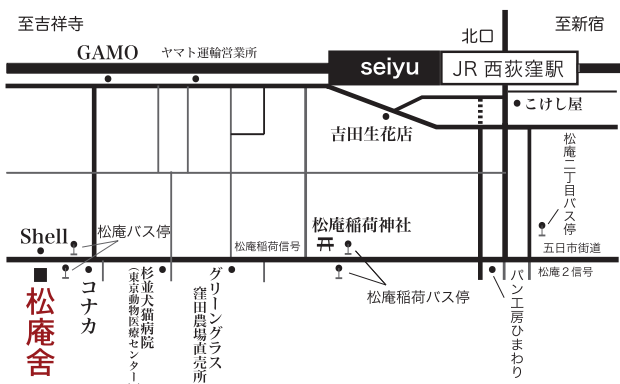

- 入会金はありません。 ■ 事前のご予約をお願い致します。
- キャンセルは前日までとなります。当日のキャンセルは受講料を頂きます。
- 受講料は理由のいかんに関わらずご返金できません ■ 受講料以外に必要な実費はかかります。

JR 西荻窪駅南口を出て徒歩 12 分。南口改札を出て右、線路沿いを吉祥寺方向に歩きます。右手に GAMO Sudio があるところで左折してください。まっすぐ住宅街を抜けると五日市街道にぶつかります。信号を渡り斜め右、マンションの一階に松庵舎があります。

JR 西荻窪駅 5 番のりばより関東バス「立教女学院」行き
 JR 吉祥寺駅北口 6 番のりばより関東バス「中野駅」行き
 ともに「松庵」下車。