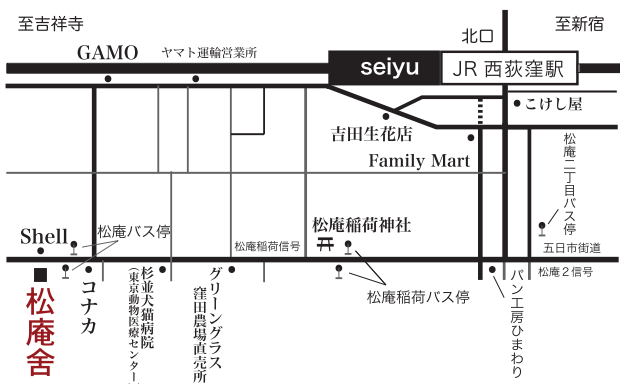

- 入会金はありません。 ■ 事前のご予約をお願い致します。
- キャンセルは前日までとなります。当日のキャンセルは受講料を頂きます。
- 受講料は理由のいかんに関わらずご返金できません ■ 受講料以外に必要な実費はかかります。

JR 西荻窪駅南口を出て徒歩12分。南口改札を出て右、線路沿いを吉祥寺方向に歩きます。右手にGAMO Sudioがあるところで左折してください。まっすぐ住宅街を抜けると五日市街道にぶつかります。信号を渡り斜め右、マンションの一階に松庵舎があります。

JR 西荻窪駅5番のりばより関東バス「立教女学院」行き  
JR 吉祥寺駅北口6番のりばより関東バス「中野駅」行き  
ともに「松庵」下車。