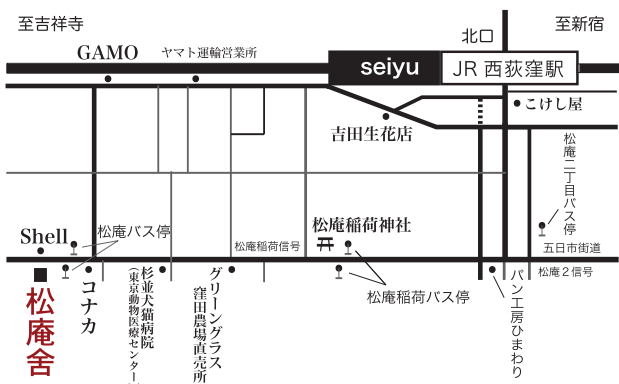

- 入会金はありません。 ■ 事前のご予約をお願い致します。
- キャンセルは前日までとなります。当日のキャンセルは受講料を頂きます。
- 受講料は理由のいかんに関わらずご返金できません ■ 受講料以外に必要な実費はかかります。

JR 西荻窪駅南口を出て徒歩12分。南口改札を出て右、線路沿いを吉祥寺方向に歩きます。右手にGAMO Sudioがあるところで左折してください。まっすぐ住宅街を抜けると五日市街道にぶつかります。信号を渡り斜め右、マンションの一階に松庵舎があります。

JR 西荻窪駅5番のりばより関東バス「立教女学院」行き  
 JR 吉祥寺駅北口6番のりばより関東バス「中野駅」行き  
 ともに「松庵」下車。