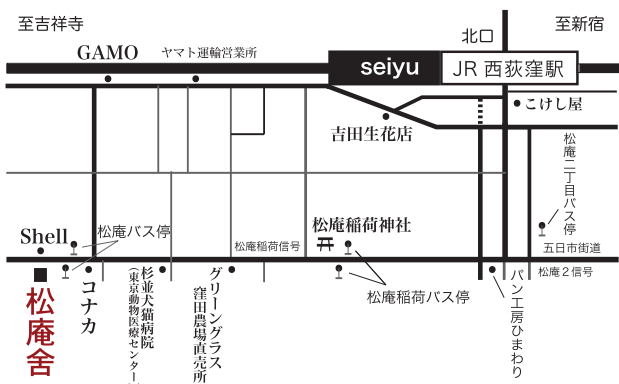

- 入会金はありません。 ■ 事前のご予約をお願い致します。
- キャンセルは前日までとなります。当日のキャンセルは受講料を頂きます。
- 受講料は理由のいかんに関わらずご返金できません ■ 受講料以外に必要な実費はかかります。

JR 西荻窪駅南口を出て徒歩12分。南口改札を出て右、線路沿いを吉祥寺方向に歩きます。右手に GAMO Sudio があるところで左折してください。まっすぐ住宅街を抜けると五日市街道にぶつかります。信号を渡り斜め右、マンションの一階に松庵舎があります。

JR 西荻窪駅5番のりばより関東バス「立教女学院」行き
 JR 吉祥寺駅北口6番のりばより関東バス「中野駅」行き
 ともに「松庵」下車。