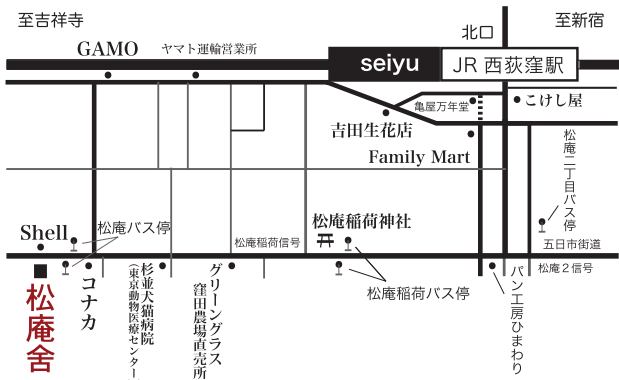

- 入会金はありません。 ■ ご予約をお願い致します。
- キャンセルは前日までとなります。当日のキャンセルは参加料を頂きます。
- 参加料は理由のいかんに関わらずご返金できません ■ 参加料以外に必要な実費はかかります。

JR 西荻窪駅南口を出て徒歩 12 分。南口改札を出て右、線路沿いを吉祥寺方向に歩きます。右手に GAMO Sudio があるところで左折してください。まっすぐ住宅街を抜けると五日市街道にぶつかります。信号を渡り斜め右、マンションの一階に松庵舎があります。

JR 西荻窪駅 5 番のりばより関東バス「立教女学院」行き  
JR 吉祥寺駅北口 6 番のりばより関東バス「中野駅」行き  
ともに「松庵」下車。