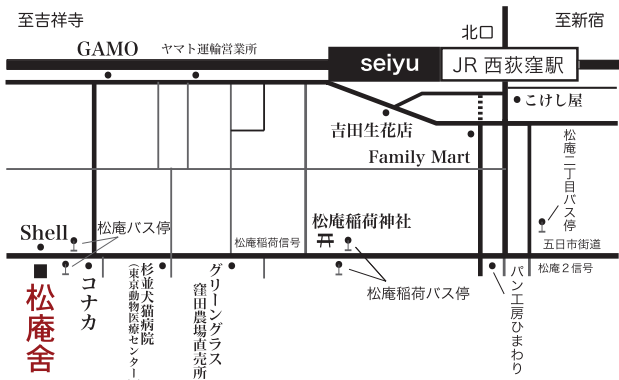

- 入会金はありません。 ■ ご予約をお願い致します。
- キャンセルは前日までとなります。当日のキャンセルは参加料を頂きます。
- 参加料は理由のいかんに関わらずご返金できません ■ 参加料以外に必要な実費はかかります。

JR 西荻窪駅南口を出て徒歩 12 分。南口改札を出て右、線路沿いを吉祥寺方向に歩きます。右手に GAMO Sudio があるところで左折してください。まっすぐ住宅街を抜けると五日市街道にぶつかります。信号を渡り斜め右、マンションの一階に松庵舎があります。

JR 西荻窪駅 5 番のりばより関東バス「立教女学院」行き
JR 吉祥寺駅北口 6 番のりばより関東バス「中野駅」行き
ともに「松庵」下車。