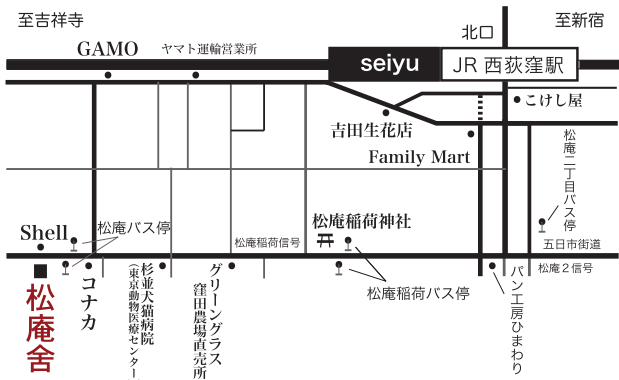

- 入会金はありません。 ■ ご予約をお願い致します。
- キャンセルは前日までとなります。当日のキャンセルは参加料を頂きます。
- 参加料は理由のいかんに関わらずご返金できません ■ 参加料以外に必要な実費はかかります。

JR 西荻窪駅南口を出て徒歩 12 分。南口改札を出て右、線路沿いを吉祥寺方向に歩きます。右手に GAMO Sudio があるところで左折してください。まっすぐ住宅街を抜けると五日市街道にぶつかります。信号を渡り斜め右、マンションの一階に松庵舎があります。

JR 西荻窪駅 5 番のりばより関東バス「立教女学院」行き  
JR 吉祥寺駅北口 6 番のりばより関東バス「中野駅」行き  
ともに「松庵」下車。