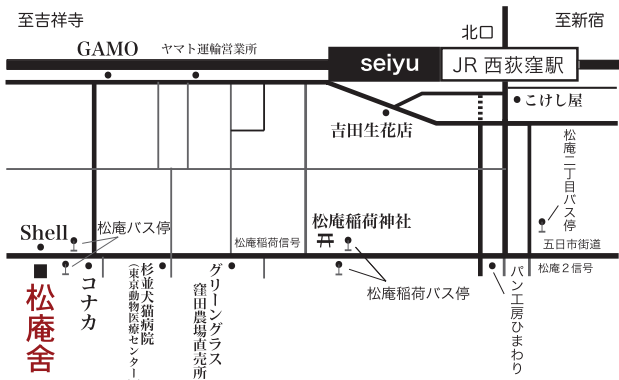

- 入会金はありません。 ■ ご予約をお願い致します。
- キャンセルは前日までとなります。当日のキャンセルは参加料を頂きます。
- 参加料は理由のいかんに関わらずご返金できません ■ 参加料以外に必要な実費はかかります。

JR 西荻窪駅南口を出て徒歩 12 分。南口改札を出て右、線路沿いを吉祥寺方向に歩きます。右手に GAMO Sudio があるところで左折してください。まっすぐ住宅街を抜けると五日市街道にぶつかります。信号を渡り斜め右、マンションの一階に松庵舎があります。

JR 西荻窪駅 5 番のりばより関東バス「立教女学院」行き
 JR 吉祥寺駅北口 6 番のりばより関東バス「中野駅」行き
 とともに「松庵」下車。