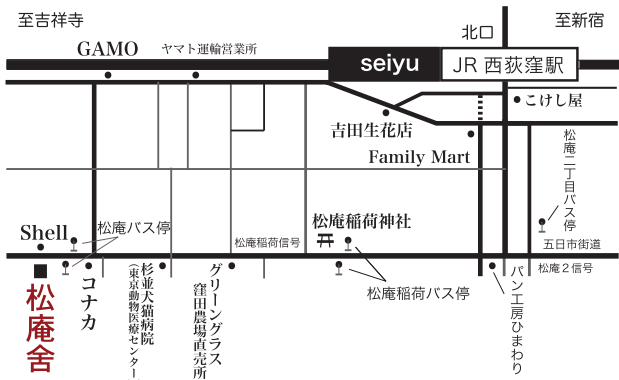

- 入会金はありません。 ■ ご予約をお願い致します。
- キャンセルは前日までとなります。当日のキャンセルは参加料を頂きます。
- 参加料は理由のいかんに関わらずご返金できません ■ 参加料以外に必要な実費はかかります。

JR 西荻窪駅南口を出て徒歩 12 分。南口改札を出て右、線路沿いを吉祥寺方向に歩きます。右手に GAMO Sudio があるところで左折してください。まっすぐ住宅街を抜けると五日市街道にぶつかります。信号を渡り斜め右、マンションの一階に松庵舎があります。

JR 西荻窪駅 5 番のりばより関東バス「立教女学院」行き
JR 吉祥寺駅北口 6 番のりばより関東バス「中野駅」行き
ともに「松庵」下車。