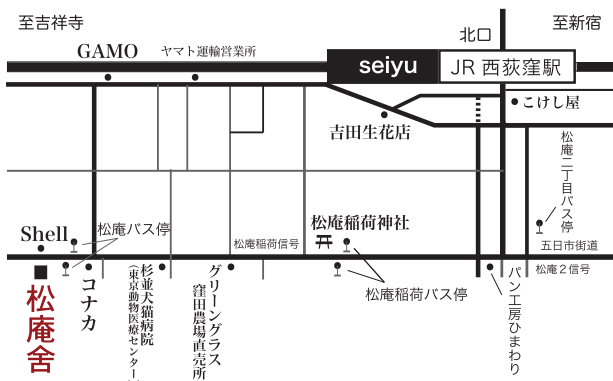

- 入会金はありません。 ■ ご予約をお願い致します。
- キャンセルは前日までとなります。当日のキャンセルは参加料を頂きます。
- 参加料は理由のいかんに関わらずご返金できません ■ 参加料以外に必要な実費はかかります。

JR 西荻窪駅南口を出て徒歩 12 分。南口改札を出て右、線路沿いを吉祥寺方向に歩きます。右手に GAMO Sudio があるところで左折してください。まっすぐ住宅街を抜けると五日市街道にぶつかります。信号を渡り斜め右、マンションの一階に松庵舎があります。

JR 西荻窪駅 5 番のりばより関東バス「立教女学院」行き  
JR 吉祥寺駅北口 6 番のりばより関東バス「中野駅」行き  
ともに「松庵」下車。